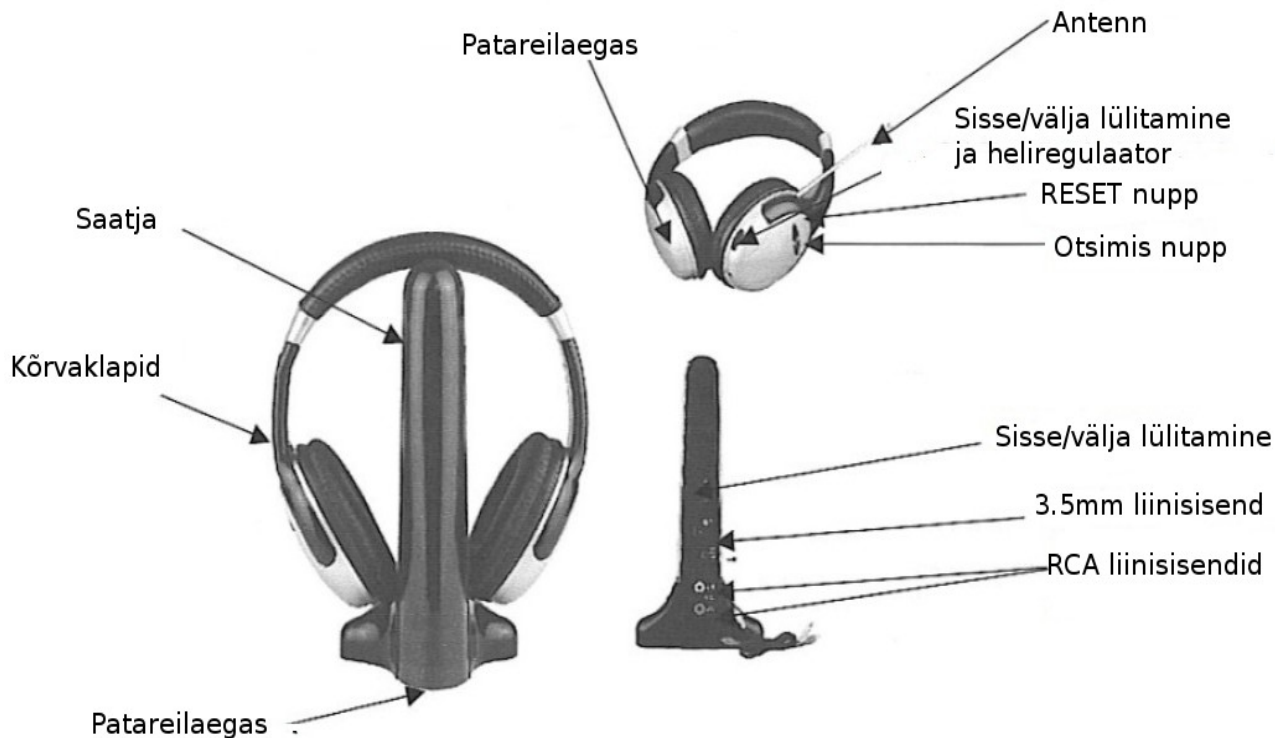

CMP-HEADSET01-CHR kasutusjuhend

Sissejuhatus:

Raadioseade vastab Euroopa Liidus kehtestatud nõuetele

NB! Ärge visake elektroonikajäätmeid prügikasti vaid viige spetsiaalsetesse kogumispunktidesse.

Ülevaade:

Kasutamine:

1. Patareid:

Sisestage nii saatjasse kui kõrvaklappidesse 2 uut 1.5V AAA tüüpi patareid (ei kuulu komplekti). Saatja patareide laegas asub põhja all, klappidel vasakus (ilma nappudeta) klapis.