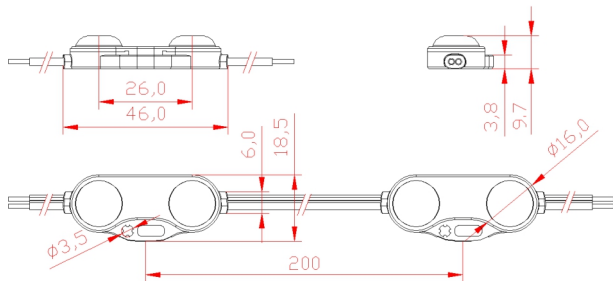

**LM2X2835WW 1352/W 1345**

	LM2X2835 WW 1352	LM2X2835 W 1345
	5908293921352	5908293921345
<b>lm</b>	83	90
<b>W</b>	1,00W	1,00W
<b>V</b>	12V DC	12V DC
	2700-3300K	6000-7000K
<b>CRI</b>	>80	>80
	160°	160°
<b>IP</b>	67	67
	2x2835	2x2835
	46x18,5x10	46x18,5x10
<b>mm</b>	200	200
	50000	50000
	-20/+50	-20/+50
	100(5x20)	100(5x20)